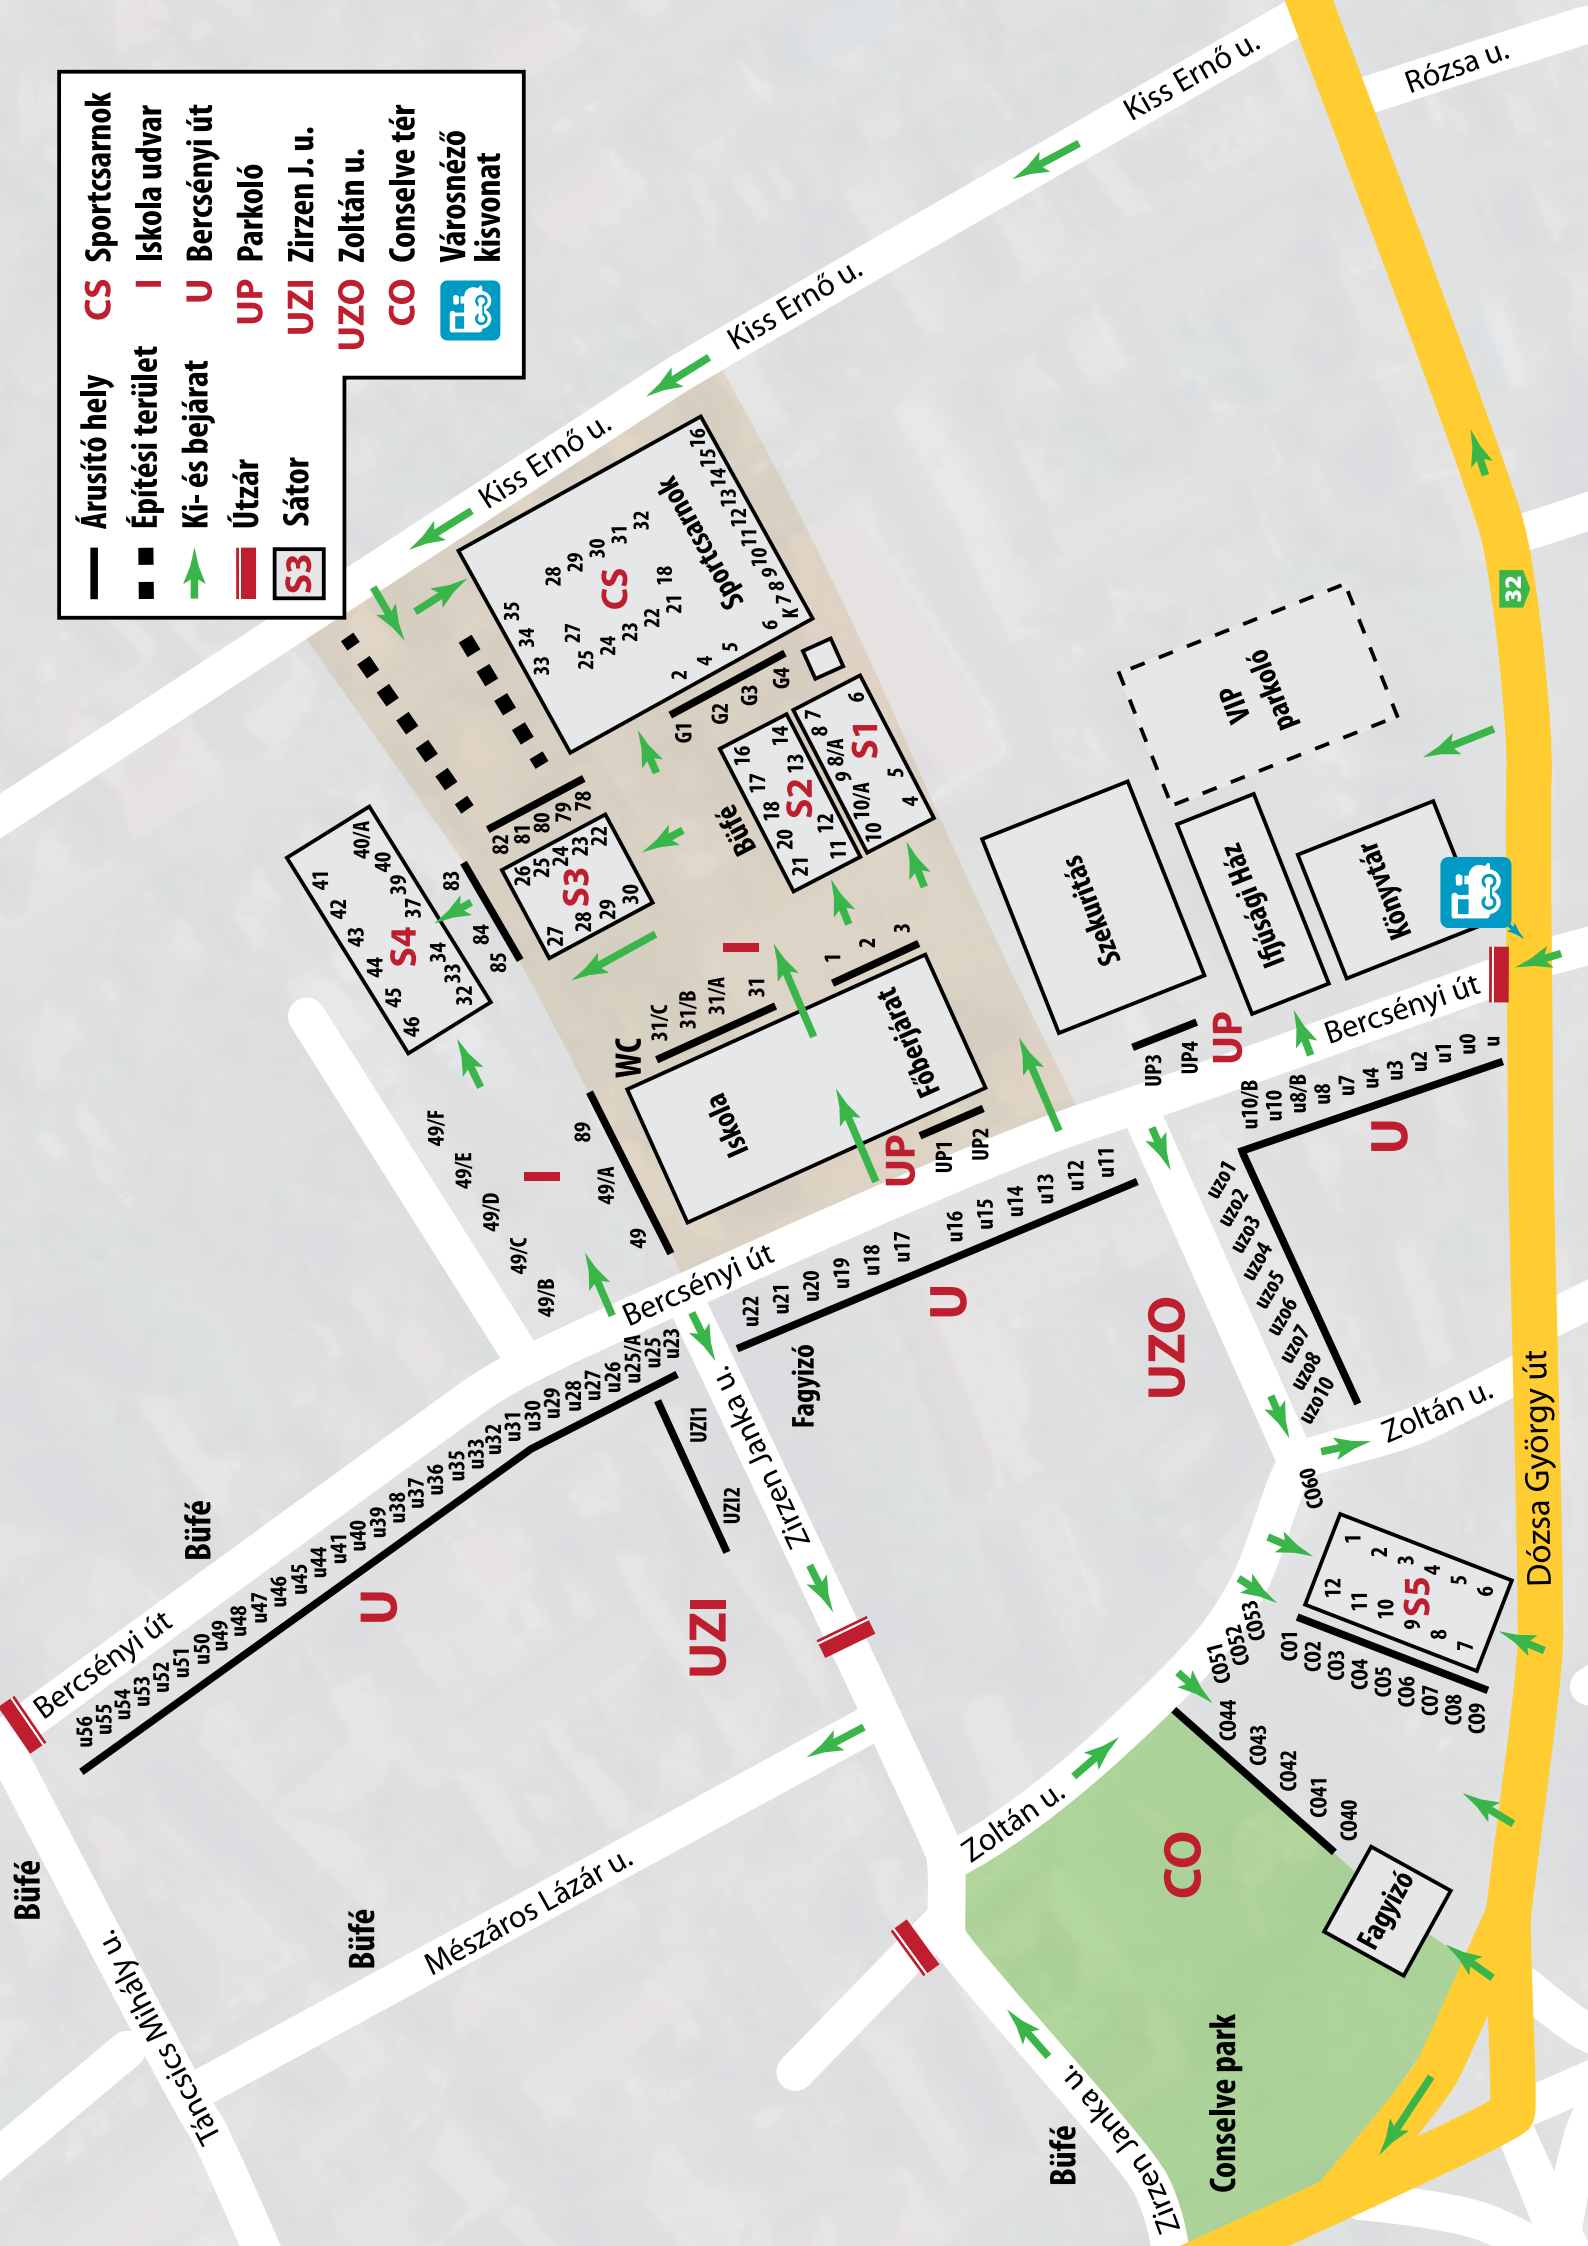

Árusok a Zoltán utcában és a Conselve téren (5-ös sátor)

Zoltán utca

(Bercsényi út és Conselve tér között)

UZ01	Tukacs Roland	(kényérlángos)	5 m
UZ02	Königin Trade Kft.	(INOX eszközök)	10 m
UZ03	Virág FK Kft.	(kaptár)	5 m
UZ04	Sortex Kft.	(keretléc, kaptár)	6 m
UZ05	Szvák Szabolcs	(méz, dísz tárgy)	4 m
UZ06	Szaszkó József	(menetes orsó)	3 m
UZ07	Firnigel János	(anyarács)	2 m
UZ08	Somogyi József	(kaptár)	3 m
UZ010	Tóth Jácint	(kaptár)	3 m